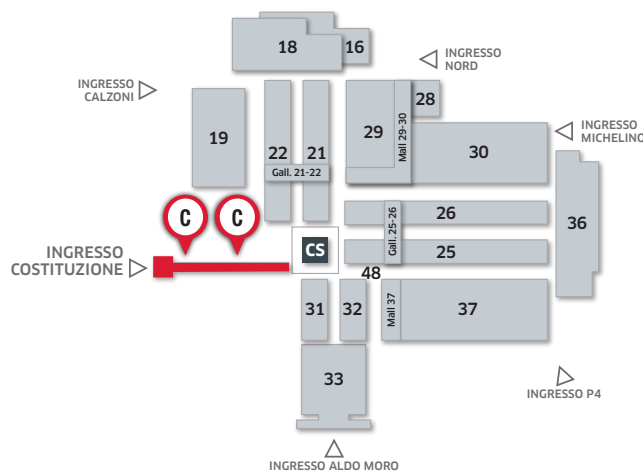

CERSAIE
Bologna - Italy

Spazi pubblicitari

POSIZIONE **INGRESSO COSTITUZIONE**

TIPO

C

23-27 / 09 / 2024

cod. **102010300**

POSIZIONI SPAZI PUBBLICITARI

Kit composto da:
2 cartelli monofacciali più
1 stendardo monofacciale
collocati lungo il porticato
di ingresso di Piazza Costituzione.

Prezzo € 2.715,00

2 CARTELLI MONOFACCIALI

Dimensioni: **140 x 300 cm** (base x altezza)
Supporto: **tipo forex** (non utilizzare pannelli in pvc light)
Spessore: **max 2 cm / min 1 cm**

N.B. In fase di montaggio verranno praticati **fori nei pannelli** per l'ancoraggio alla struttura di sostegno.

1 STENDARDO MONOFACCIALE

Dimensioni: **200 x 400 cm** (base x altezza).

N.B. Ogni stendardo realizzato in stoffa o plastica leggera, dovrà essere dotato **di un robusto orlo di 5 cm per l'inserimento dell'asta di sostegno nella parte superiore.**